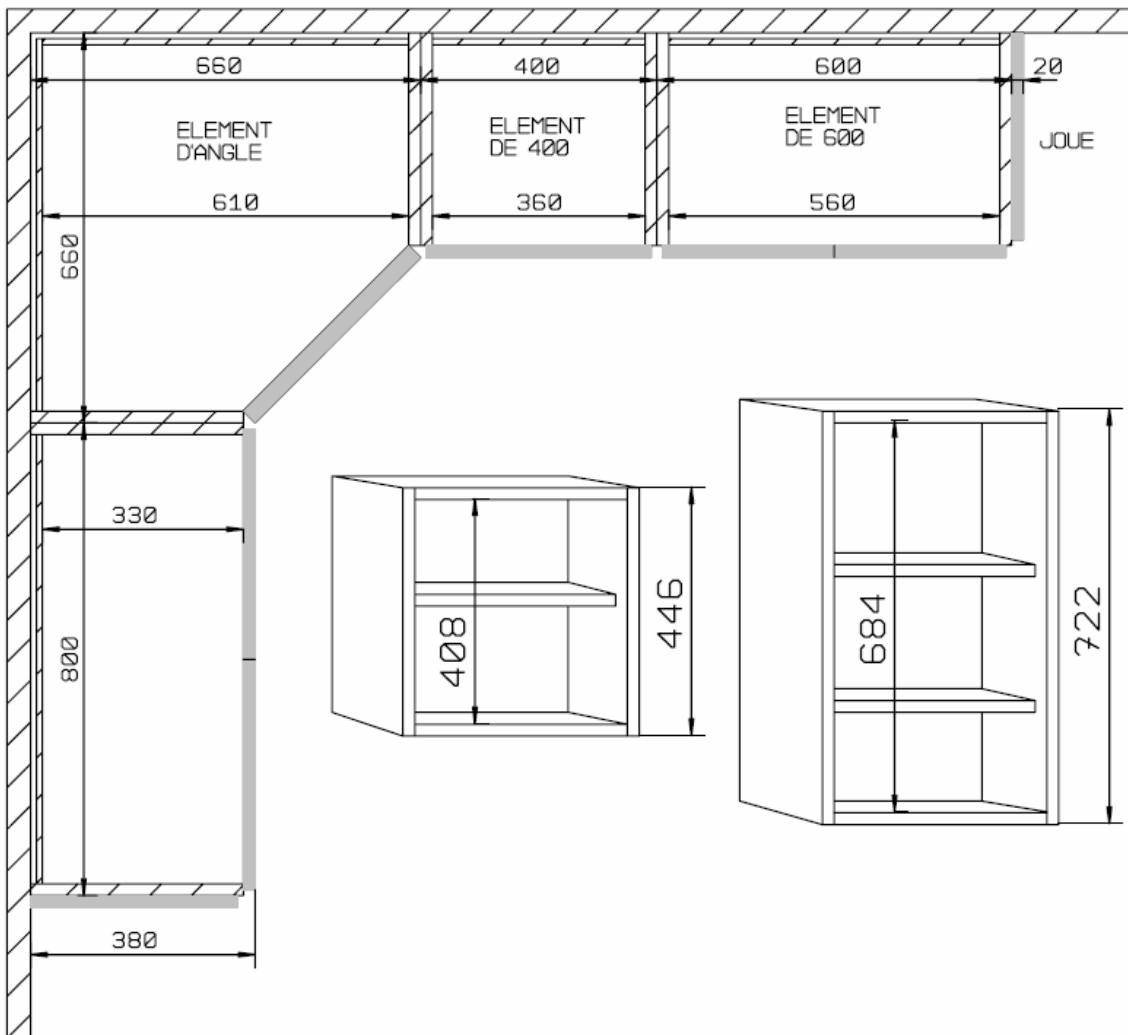

PROFIL 3

RESINE DE SYNTHESE CORIAN. EPAISSEUR 13
 MM . PC ENCASTREE A EMLACEMENT A
 DETERMINER. ANGULATION 135°

MEUBLES HAUTS		MIAMI	MEXICO
 <p>PLACARD DE RANGEMENT LARGEUR 300 A 500 1 PORTE 1 TABLETTE</p>	PLH346		
	202 €		222 €
	PLH446		
	218 €		240 €
	PLH546		
235 €		258 €	
 <p>PLACARD DE RANGEMENT LARGEUR 600 A 1000 2 PORTES 1 TABLETTE</p>	PLH646		
	277 €		304 €
	PLH846		
	311 €		342 €
	PLH1046		
344 €		379 €	
 <p>NICHE LARGEUR 300 A 500 1 TABLETTE</p>	NH346		164 €
	NH446		175 €
	NH546		187 €
 <p>NICHE LARGEUR 600 A 1000 1 TABLETTE</p>	NH646		223 €
	NH846		248 €
	NH1046		272 €
 <p>VITRINE LARGEUR 400 1 PORTE VERRE SECURITE AVEC CADRE SABLE 5 TABLETTES VERRE</p>	VIT446		330 €
 <p>VITRINE LARGEUR 800 2 PORTES VERRE SECURITE AVEC CADRE SABLE 5 TABLETTES VERRE</p>	VIT846		605 €
		OPTION LUMIERE BLEUE : 120 €	

MEUBLES HAUTS

MIAMI

MEXICO

PLAH472

PLACARD D'ANGLE
1 PORTE 2 TABLETTES

413 €

455 €

PLAH446

PLACARD D'ANGLE
1 PORTE 1 TABLETTE

328 €

360 €

COTATIONS MEUBLES HAUTS

MEUBLES MOBILES

MIAMI
PROFIL 1

MEXICO
PROFIL 2

NAGANO
PROFIL 3