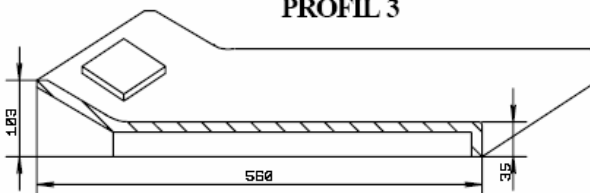

COTATIONS ET PLANS DE TRAVAIL

PROFIL 1

AGGLOMERE HYDROFUGE EPAISSEUR 29MM
 POSTFORME DOUBLE PLI AVANT. DOSSERET
 ALU EPOXY BLANC RECEVANT LA GAMME
 MOSAIC LEGRAND PAR SIMPLE CLIPSAGE.
 LONGUEUR MAXIMUM SANS JOINT 4 METRES
 ANGULATION A 90°

PROFIL 3

RESINE DE SYNTHESE CORIAN. EPAISSEUR 13
 MM . PC ENCASTREE A EMLACEMENT A
 DETERMINER. ANGULATION 135°

MEUBLES HAUTS		MIAMI	MEXICO
 <p>PLACARD DE RANGEMENT LARGEUR 300 A 500 1 PORTE 1 TABLETTE</p>	PLH346		
	202 €		222 €
	PLH446		
	218 €		240 €
	PLH546		
235 €		258 €	
 <p>PLACARD DE RANGEMENT LARGEUR 600 A 1000 2 PORTES 1 TABLETTE</p>	PLH646		
	277 €		304 €
	PLH846		
	311 €		342 €
	PLH1046		
344 €		379 €	
 <p>NICHE LARGEUR 300 A 500 1 TABLETTE</p>	NH346		164 €
	NH446		175 €
	NH546		187 €
 <p>NICHE LARGEUR 600 A 1000 1 TABLETTE</p>	NH646		223 €
	NH846		248 €
	NH1046		272 €
 <p>VITRINE LARGEUR 400 1 PORTE VERRE SECURITE AVEC CADRE SABLE 5 TABLETTES VERRE</p>	VIT446		330 €
 <p>VITRINE LARGEUR 800 2 PORTES VERRE SECURITE AVEC CADRE SABLE 5 TABLETTES VERRE</p>	VIT846		605 €
		OPTION LUMIERE BLEUE : 120 €	