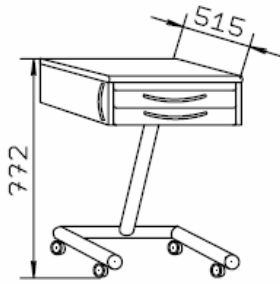

PROFIL 3

RESINE DE SYNTHESE CORIAN. EPAISSEUR 13
 MM . PC ENCASTREE A EMLACEMENT A
 DETERMINER. ANGULATION 135°

MEUBLES HAUTS		MIAMI	MEXICO
 <p>PLACARD DE RANGEMENT LARGEUR 300 A 500 1 PORTE 1 TABLETTE</p>	PLH346		
	202 €		222 €
	PLH446		
	218 €		240 €
	PLH546		
235 €		258 €	
 <p>PLACARD DE RANGEMENT LARGEUR 600 A 1000 2 PORTES 1 TABLETTE</p>	PLH646		
	277 €		304 €
	PLH846		
	311 €		342 €
	PLH1046		
344 €		379 €	
 <p>NICHE LARGEUR 300 A 500 1 TABLETTE</p>	NH346		164 €
	NH446		175 €
	NH546		187 €
 <p>NICHE LARGEUR 600 A 1000 1 TABLETTE</p>	NH646		223 €
	NH846		248 €
	NH1046		272 €
 <p>VITRINE LARGEUR 400 1 PORTE VERRE SECURITE AVEC CADRE SABLE 5 TABLETTES VERRE</p>	VIT446		330 €
 <p>VITRINE LARGEUR 800 2 PORTES VERRE SECURITE AVEC CADRE SABLE 5 TABLETTES VERRE</p>	VIT846		605 €
		OPTION LUMIERE BLEUE : 120 €	

PLACARD D'ANGLE
1 PORTE 1 TABLETTE

328 €

360 €

COTATIONS MEUBLES HAUTS

MEUBLES MOBILES

MIAMI
PROFIL 1

MEXICO
PROFIL 2

NAGANO
PROFIL 3