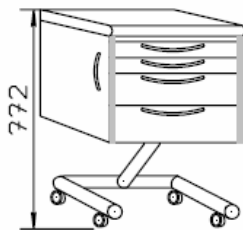

MT1122

TABLE MOBILE EQUIPEE
DE 4 TIROIRS 2 T1 + 2 T2

800 €

820 €

1170 €