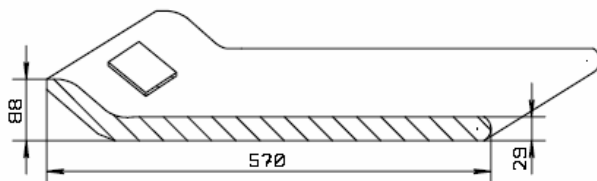

AGGLOMERE HYDROFUGE EPAISSEUR 29MM
POSTFORME DOUBLE PLI AVANT. DOSSERET
ALU EPOXY BLANC RECEVANT LA GAMME
MOSAIC LEGRAND PAR SIMPLE CLIPSAGE.
LONGUEUR MAXIMUM SANS JOINT 4 METRES
ANGULATION A 90°

PROFIL 2