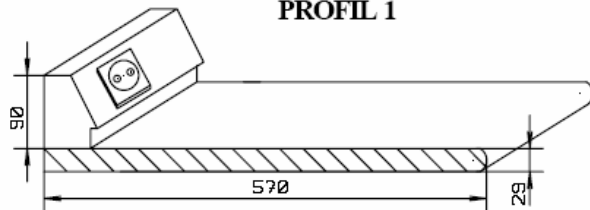

COTATIONS ET PLANS DE TRAVAIL

PROFIL 1

AGGLOMERE HYDROFUGE EPAISSEUR 29MM
POSTFORME DOUBLE PLI AVANT. DOSSERET
ALU EPOXY BLANC RECEVANT LA GAMME
MOSAIC LEGRAND PAR SIMPLE CLIPSAGE.
LONGUEUR MAXIMUM SANS JOINT 4 METRES
ANGULATION A 90°

AGGLOMERE HYDROFUGE EPAISSEUR 29MM
POSTFORME DOUBLE PLI AVANT . DOSSERET
ARRIERE POSTFORME A 45°. PC ENCASTREE A
EMLACEMENT A DETERMINER. LONGUEUR
MAXIMUM SANS JOINT 4 METRES .
ANGULATION A 135°

RESINE DE SYNTHESE CORIAN. EPAISSEUR 13
MM . PC ENCASTREE A EMLACEMENT A
DETERMINER. ANGULATION 135°