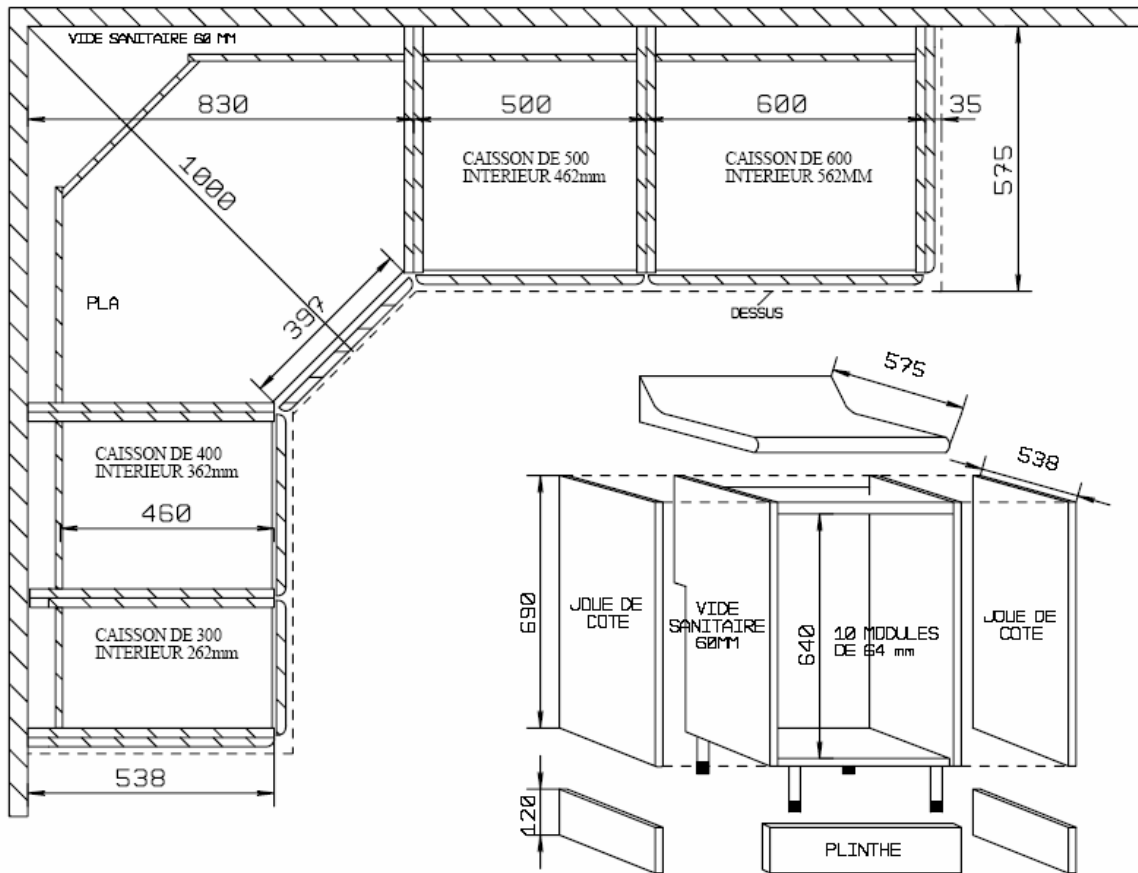

COTATIONS ET PLANS DE TRAVAIL